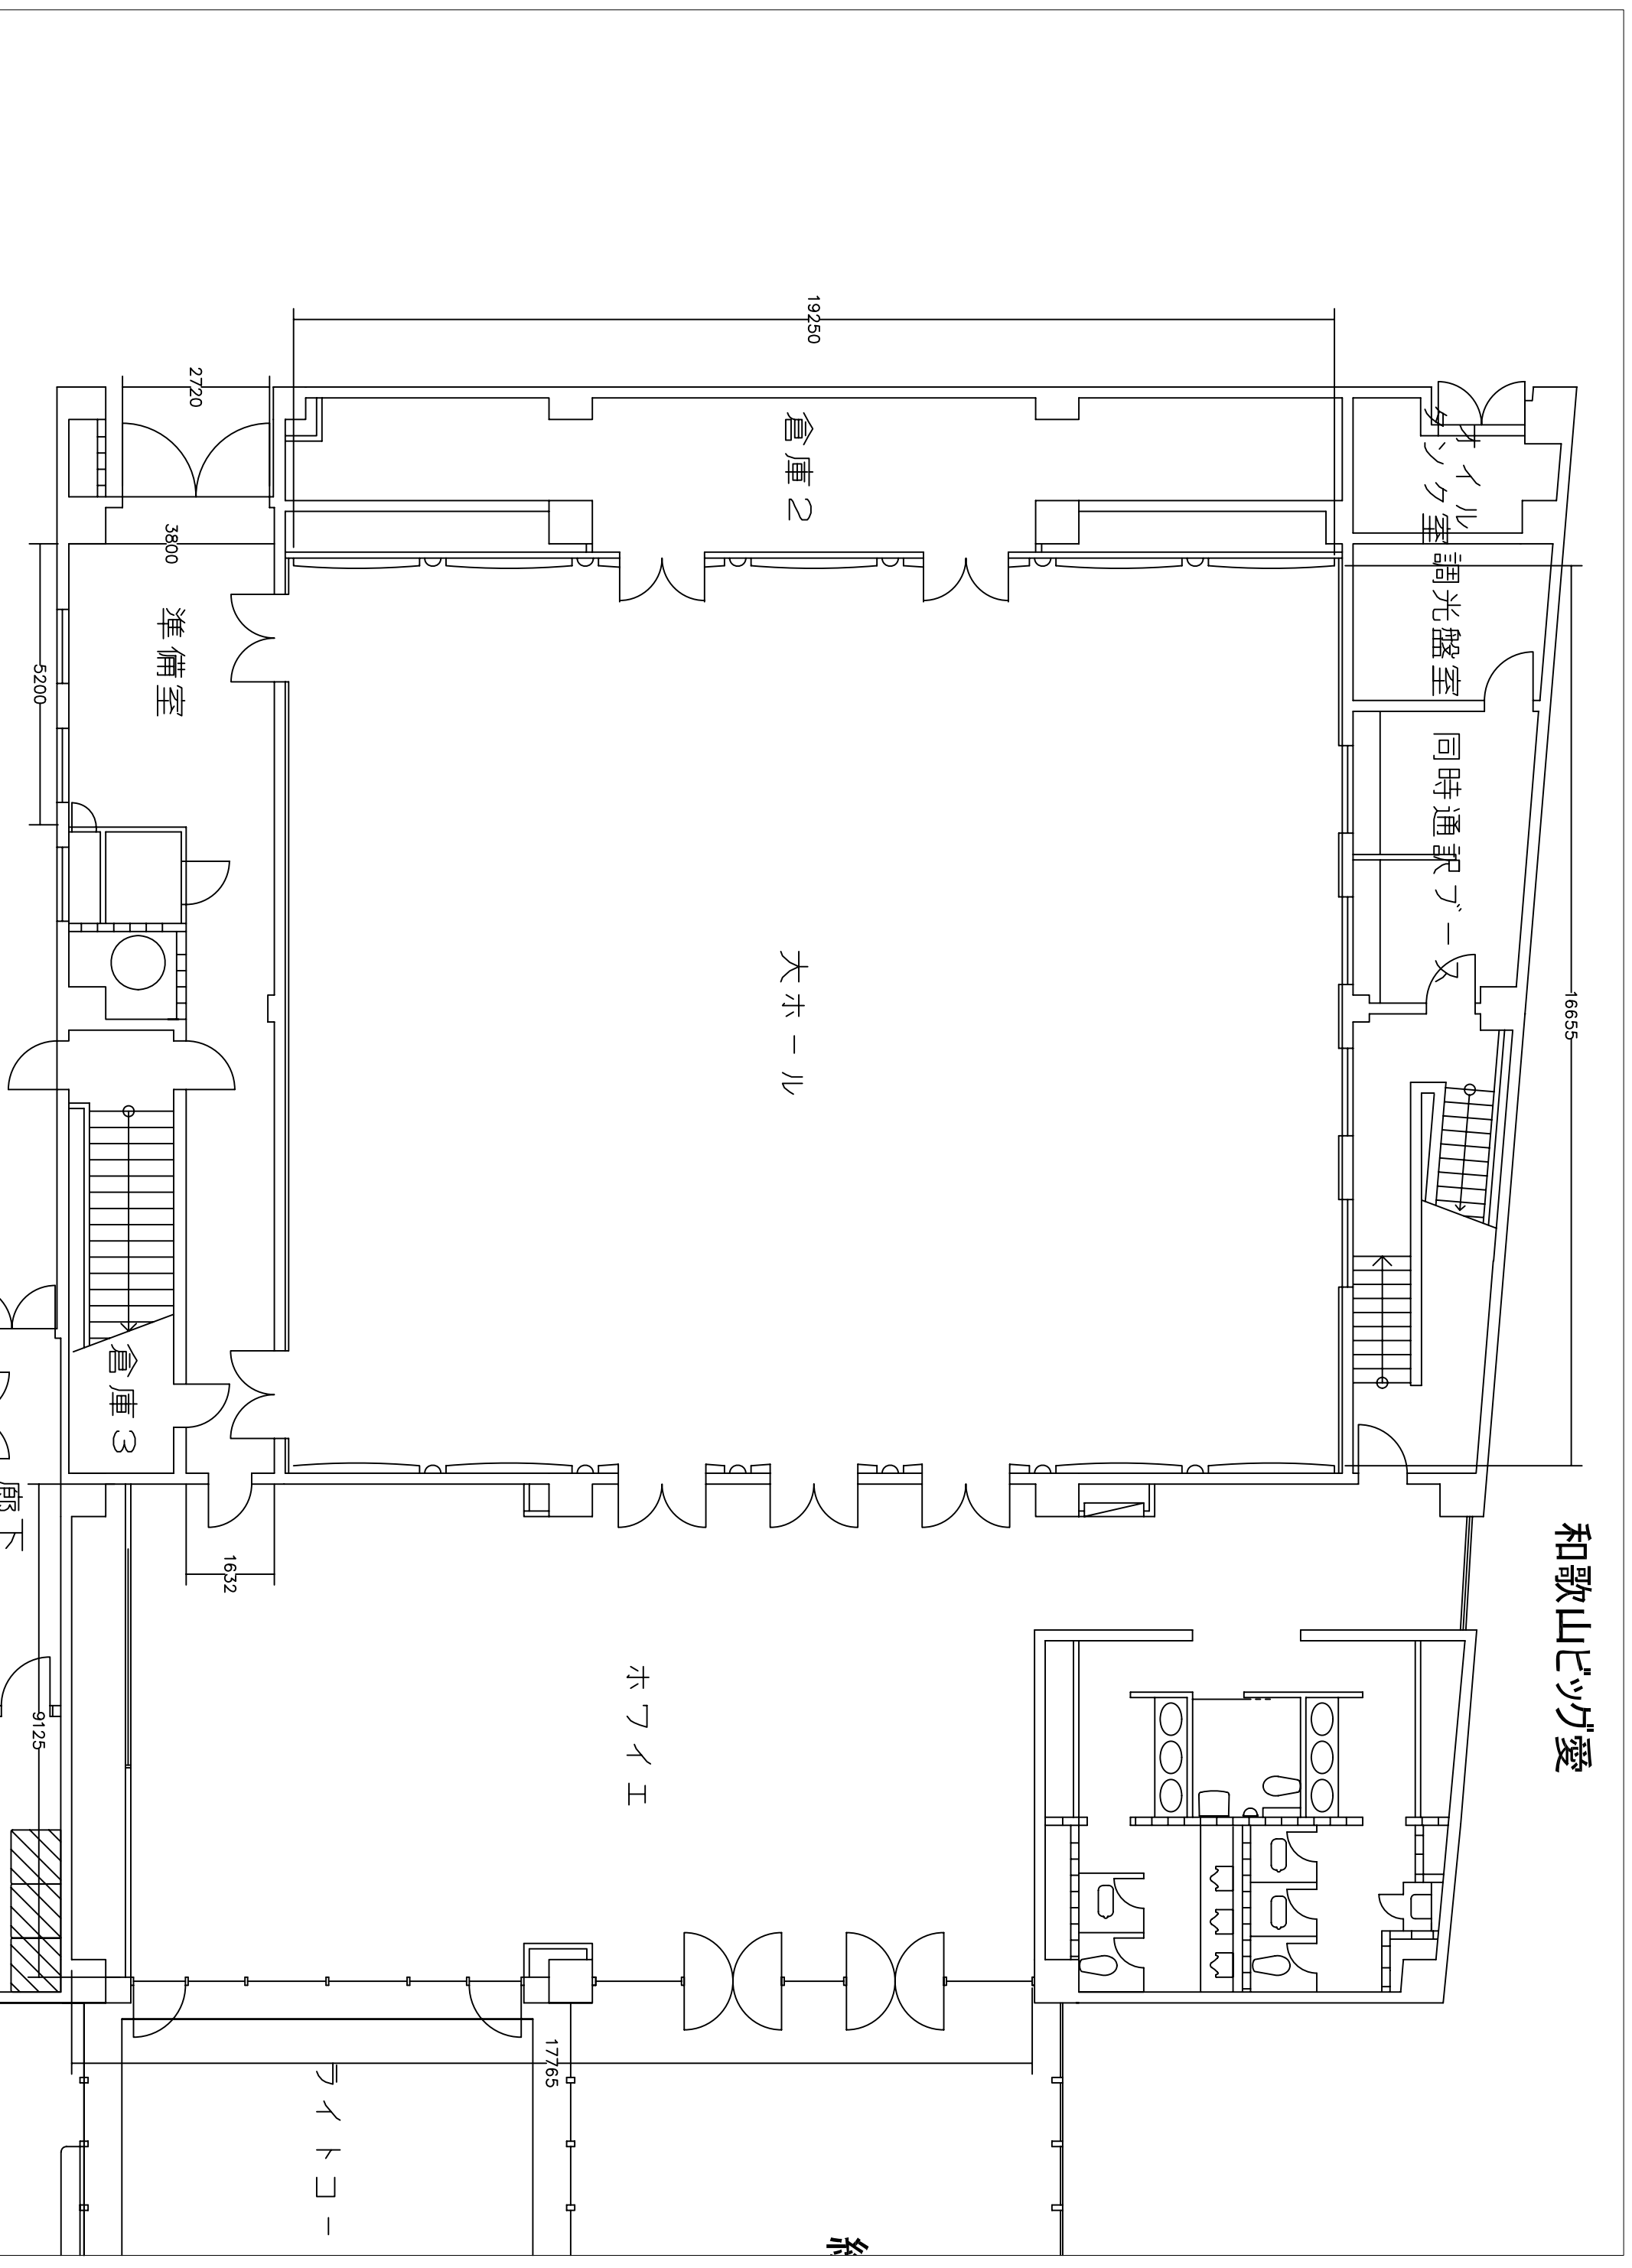

和歌山ビッグ愛

オイル
タンク室

調光盤室

同時通訳ブース

倉庫 2

大ホール

準備室

倉庫 3