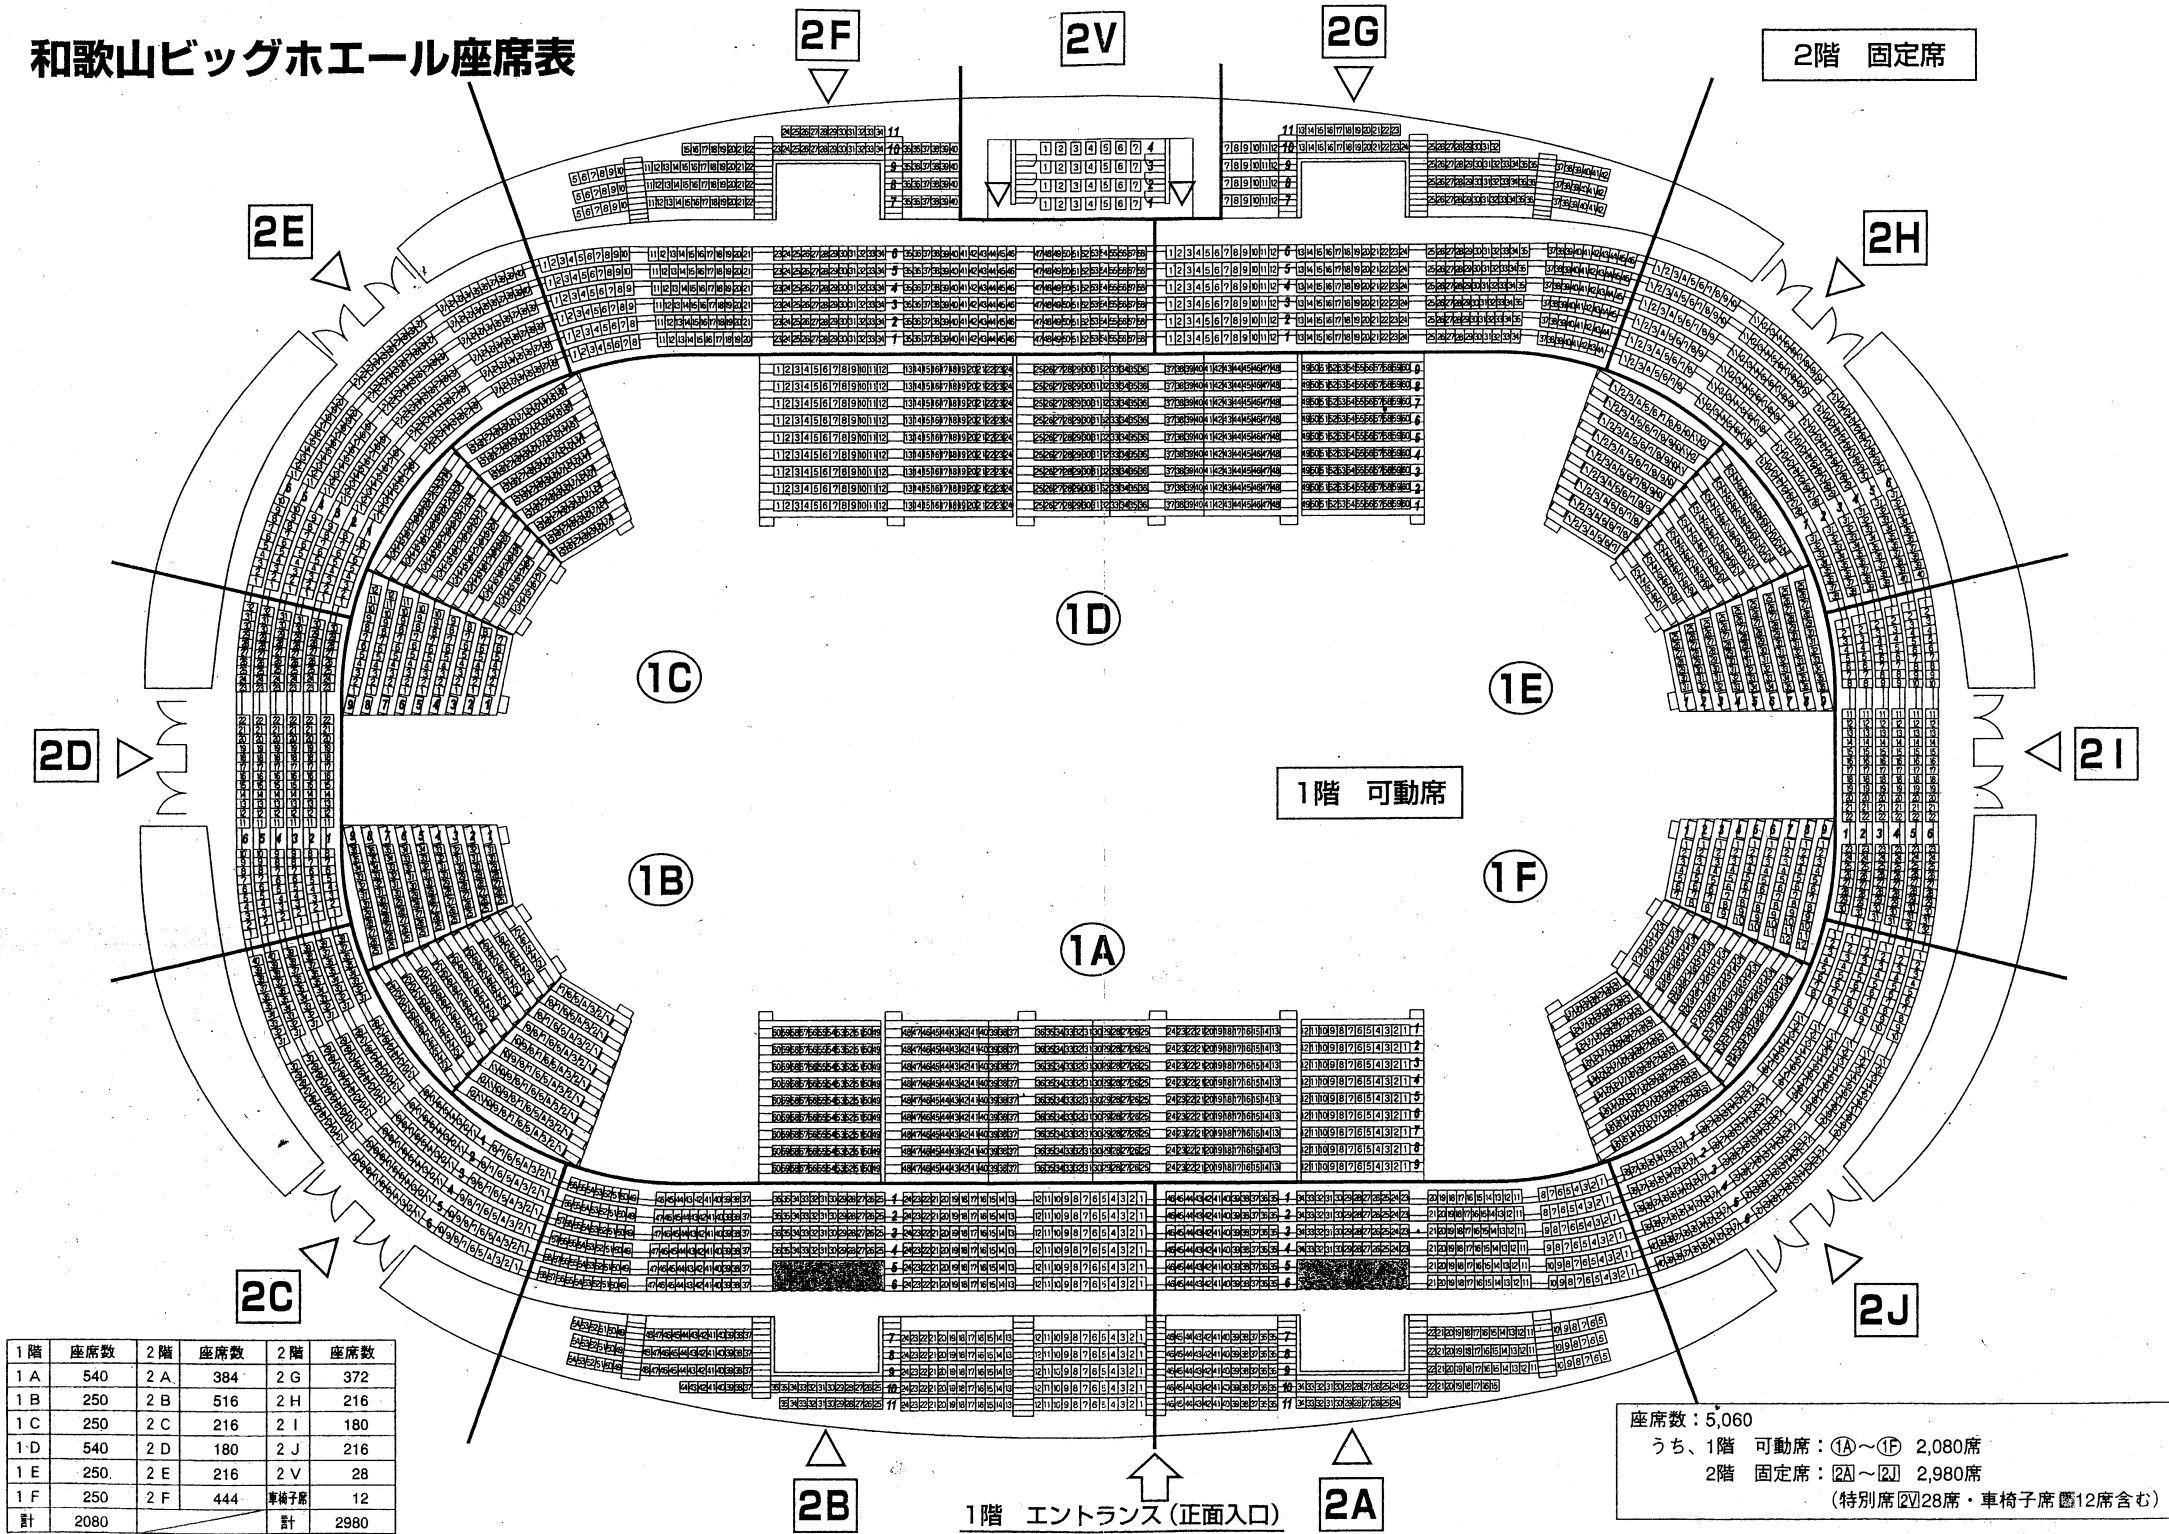

和歌山ビッグホール座席表

1階	座席数	2階	座席数	2階	座席数
1 A	540	2 A	384	2 G	372
1 B	250	2 B	516	2 H	216
1 C	250	2 C	216	2 I	180
1 D	540	2 D	180	2 J	216
1 E	250	2 E	216	2 V	28
1 F	250	2 F	444	車椅子席	12
計	2080			計	2980

座席数：5,060
 うち、1階 可動席：①A～①F 2,080席
 2階 固定席：②A～②J 2,980席
 (特別席②V28席・車椅子席②12席含む)