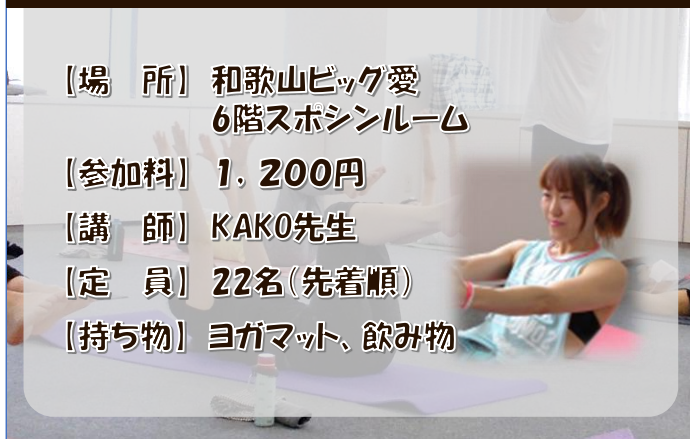

【時 間】14:00~15:30

【場 所】和歌山ビッグ愛
6階スポシムルーム

【参加料】1,200円

【講 師】松本 尚美先生

【定 員】15名(先着順)

【持ち物】上履き・飲み物

機能解剖学に基づき、骨盤の歪みや
肩甲骨の位置を調整し
腰痛・肩こり等の身体におこる様々な
不調を改善していきます

メディカル フィットネス

6月23日(木)

9:30~10:30

【場 所】和歌山ビッグ愛
6階 レッスンルーム

【参加料】1,200円

【講 師】兼次富実子先生

【定 員】15名(先着順)

【持ち物】ヨガマット・飲み物

1DAY ピラティス

6月28日(火)

10:00~11:00

大好評「ピラティス」教室をイベントで開催!
体幹を鍛えぶれない体を目指しましょう!

【場 所】和歌山ビッグ愛
6階スポシムルーム

【参加料】1,200円

【講 師】KAKO先生

【定 員】22名(先着順)

【持ち物】ヨガマット、飲み物