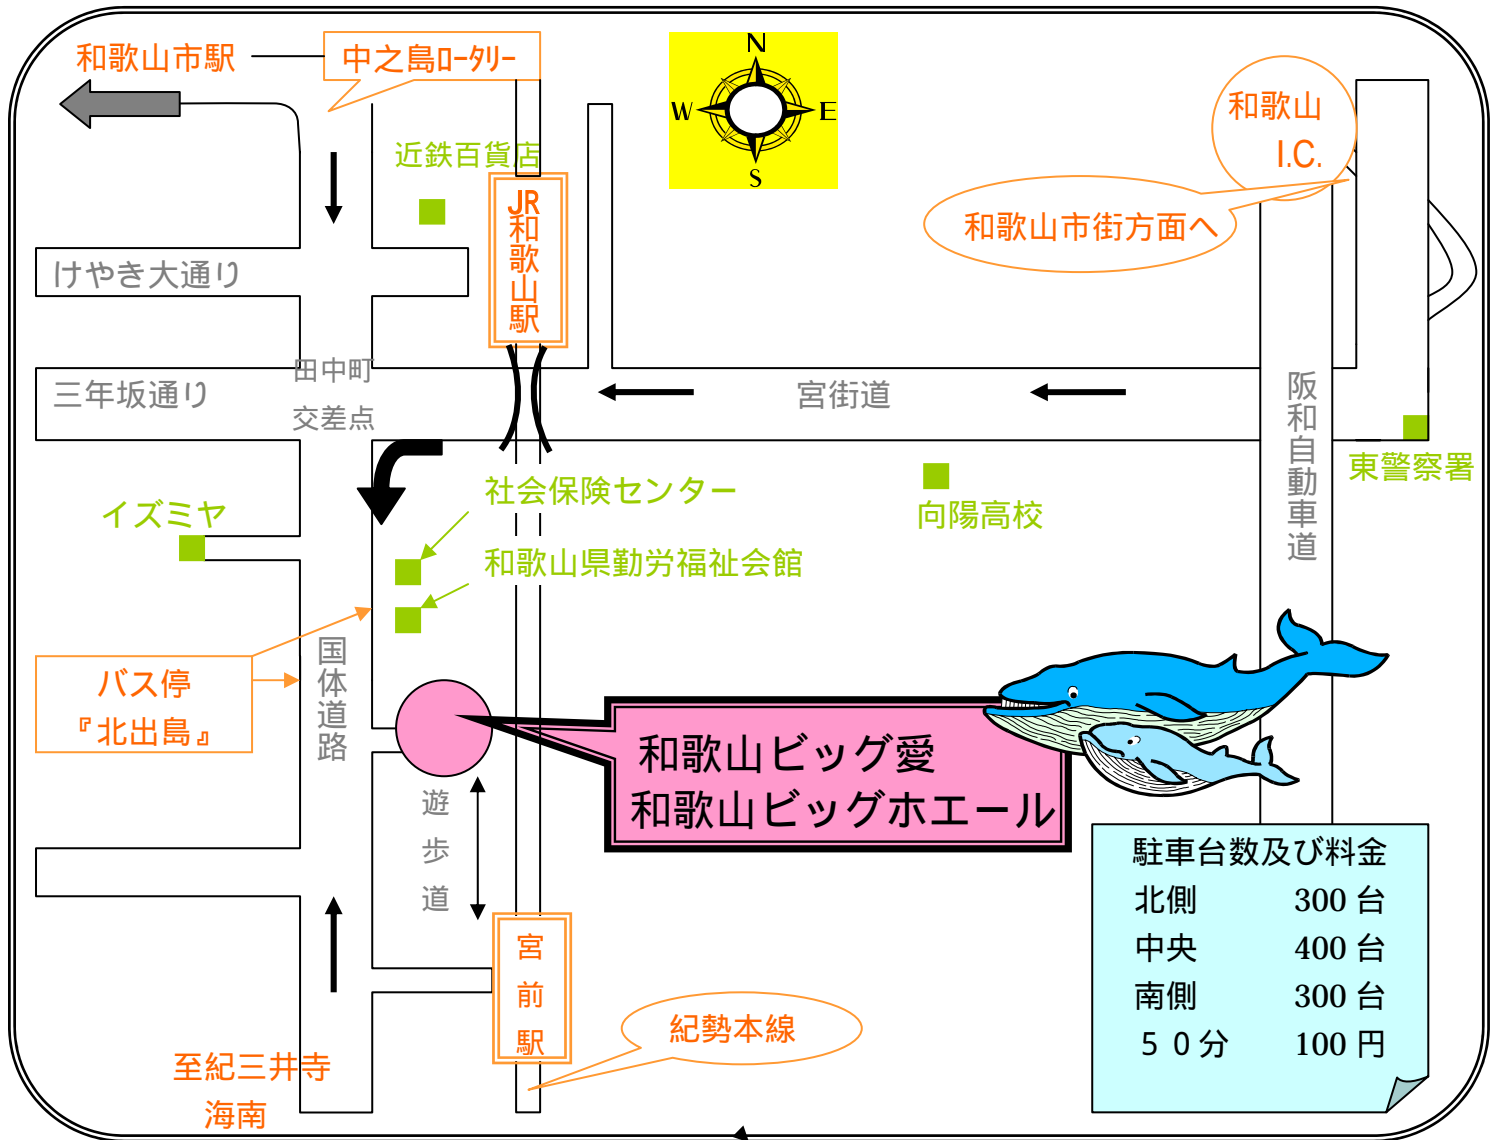

和歌山ビッグ愛・ビッグホエール案内図

～会場へのアクセス～

J R 和歌山駅から

- 徒歩 【約 20 分】
- バス利用 【約 5 分】
番線のりば 新手平經由海南藤白浜行き
又はマリ・ナティ、又は医大病院行き
< 鳴滝団地行きを除く >
- * 『北出島』停留所下車すぐ

J R 宮前駅から

- 徒歩(遊歩道有り) 【約 12 分】

南海和歌山市駅から

- バス利用 【約 20 分】
番線のりば トラクリ丁・和歌山駅經由海南藤白浜行き
又はマリ・ナティ、又は医大病院行き
- タクシー利用 【約 20 分】

～和歌山市内へのアクセス～

鉄道

- J R 新大阪駅から 特急利用 【約 60 分】
- J R 天王寺駅から 阪和線利用 【約 55 分】
- 南海なんば駅から 急行利用 【約 55 分】

バス

- 関西国際空港からリムジンバス利用 【約 40 分】

車

- 大阪から 阪和自動車道利用 【約 60 分】

空路

- 東京から 関西国際空港經由 【約 2 時間】

ビッグ愛 和歌山市手平 2 丁目 1-2
 TEL 073-435-5200 FAX 073-435-5201
 ビッグホエール 和歌山市手平 2 丁目 1-1
 TEL 073-433-0035 FAX 073-433-4181