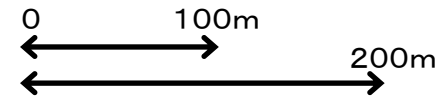

松江緑地

県道粉河加太線まで500m

南海加太線中松江駅まで500m

河西緩衝緑地管理事務所
TEL 073-451-8355