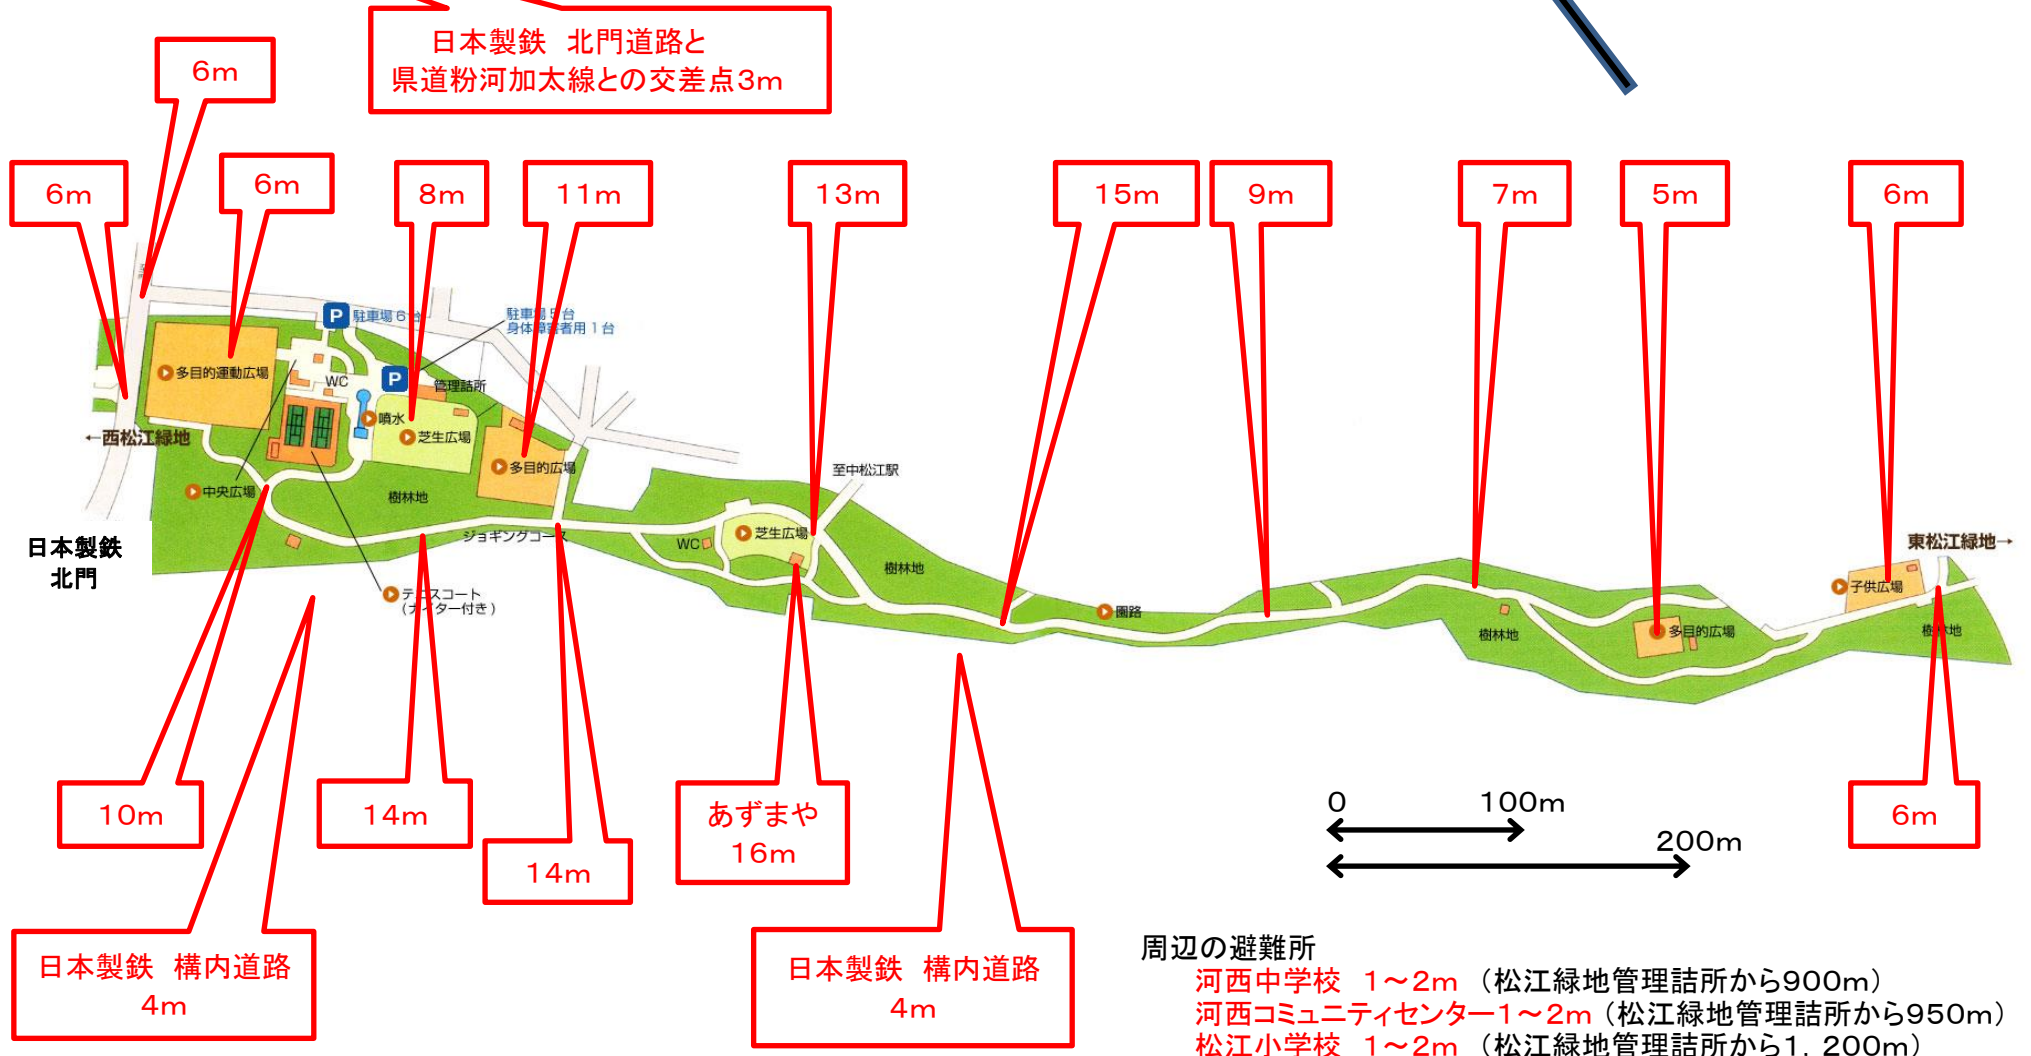

松江緑地・標高図

標高データは国土地理院ホームページ「標高がわかるWeb地図」による。誤差±0.3m以内のため、数値を1m単位に丸めた。