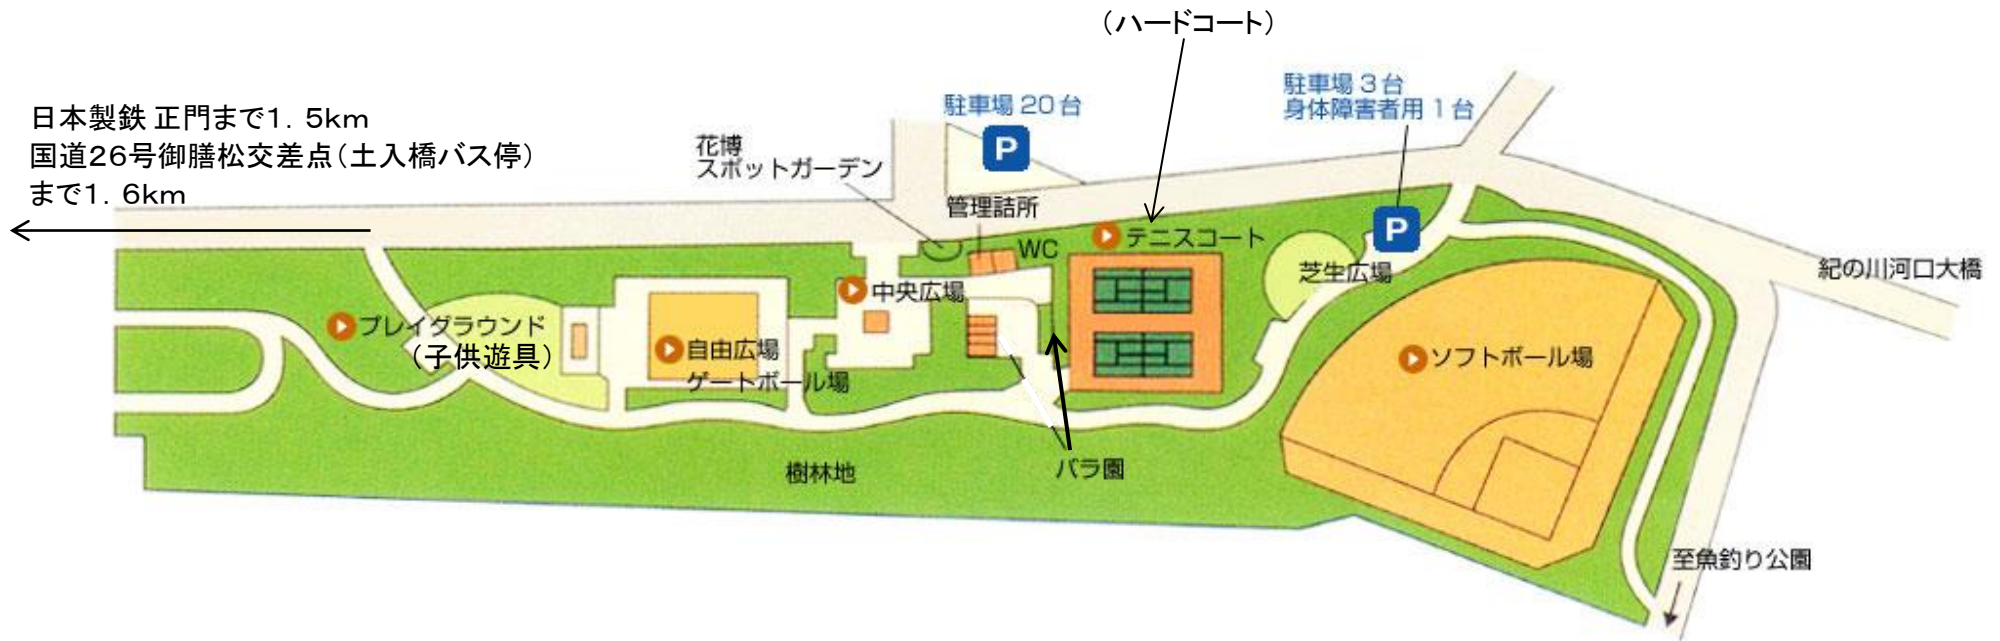

# 湊緑地

日本製鉄 正門まで1.5km  
国道26号御膳松交差点(土入橋バス停)  
まで1.6km

河西緩衝緑地管理事務所  
TEL 073-451-8355